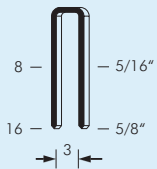

4097

UTILIZZI APPLICATIONS

Costruzione di telai per apicoltura.

Hive frames.

SPECIFICHE SPECIFICATIONS

Punti per barretta 125
Staples per strip 125

Finitura 125
Finishing 125
zincato
galvanized

0,65x0,95

Gauge: 21

Crown: .170" (3/16")

CORNICI PICTURE FRAME

UTILIZZI APPLICATIONS

Cornici per quadri, per fotografie e specchi.

Picture frames, photo frames and mirror frames.

SPECIFICHE SPECIFICATIONS

Punti per barretta 125
Staples per strip 125

Finitura 125
Finishing 125
zincato
galvanized

0,65x0,95

Gauge: 21

Crown: .170" (3/16")

Serie e identificazione (DAG series)	modello	misure impiegabili (mm)	capacità caricatore (n.punti)	pressione (kg/cm ²)	peso (kg)	consumo aria (litri/colpo)	dimensioni (mm - L x W x H)
		model	applicable sizes (inch)	magazine capacity (pieces)	pressure (PSI)	weight (lbs)	air consumption (ft ³ /cycle)

4097.16 FA

Telai apicoltura
Hive frames

MINI	4097.16 FA	8 ÷ 16 5/16" ÷ 5/8"	135	4 ÷ 6 60 ÷ 90	1,12 2,20	0,13 0,00459	275 x 100 x 150 10-3/16" x 3"-15/16" x 5-15/16"
------	------------	------------------------	-----	------------------	--------------	-----------------	--